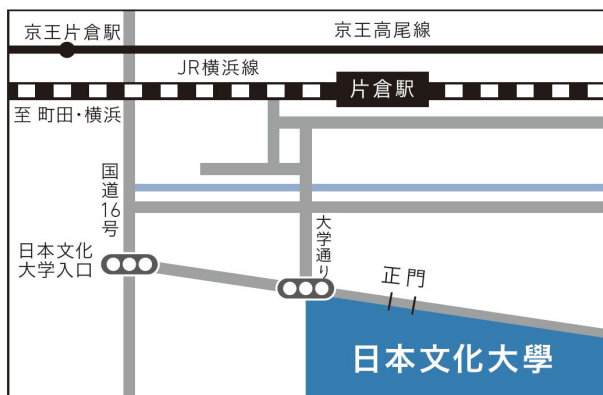

場 所: 日本文化大学八王子キャンパス

対 象: 高校1年~3年生

[高卒程度]警察官就職希望者

持ち物: 筆記用具

申込方法: お電話でお申し込みください。

(アクセス) JR横浜線片倉駅徒歩5分

東京都八王子市片倉町977番地  
日本文化大学 警察官対策講座担当  
電話 042(636)5211

\*『大学探しランキングブック 2023』(大学通信)